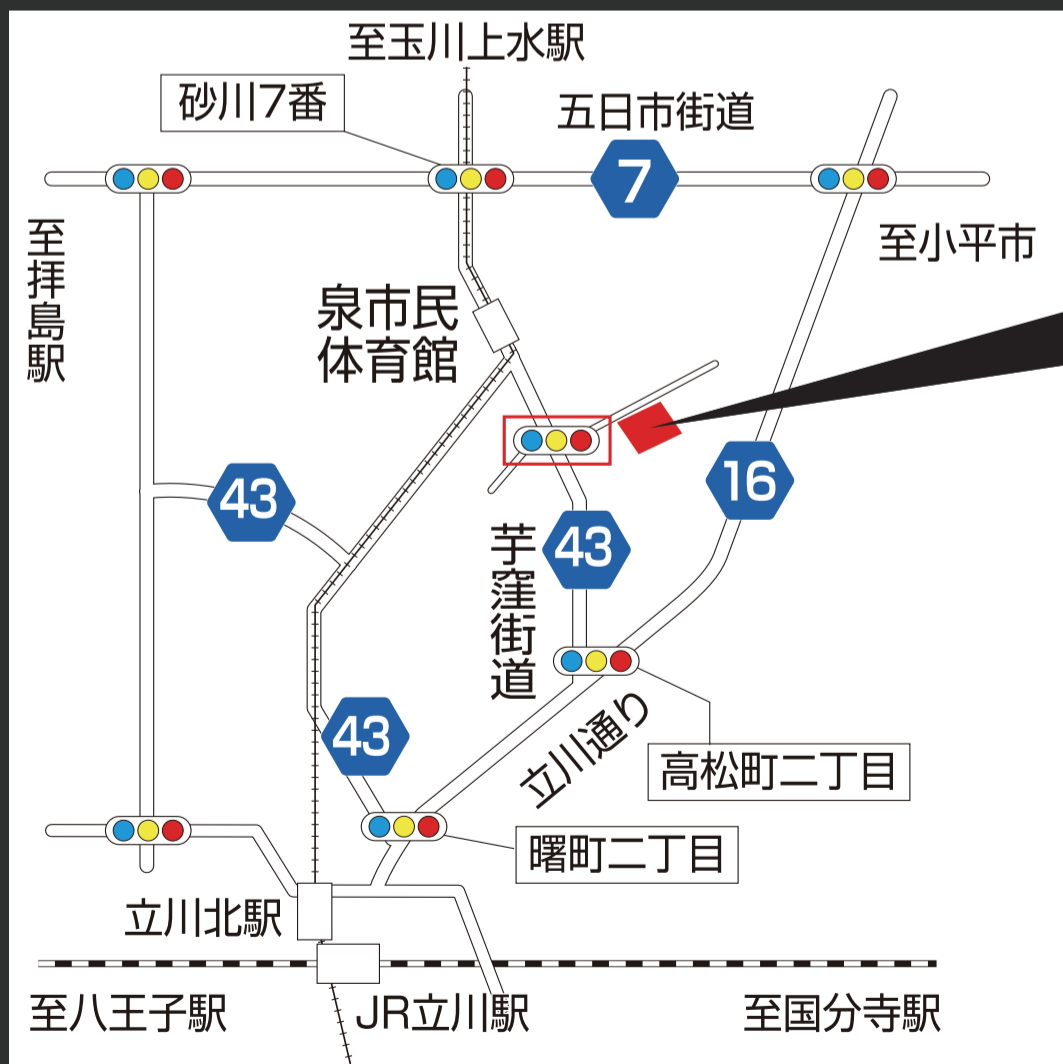

# 建デポ 立川店

# リニューアル オープン!

4月28日(金)～5月7日(日)は、改装のため臨時休業いたします。  
新しく生まれ変わる立川店に、ぜひご来店ください。

東京都立川市栄町6-1-3

●多摩モノレール「泉体育館駅」近く

TEL.042-538-7470

営業時間 月～金 6:00～21:00/土 6:00～19:00/日 9:00～19:00