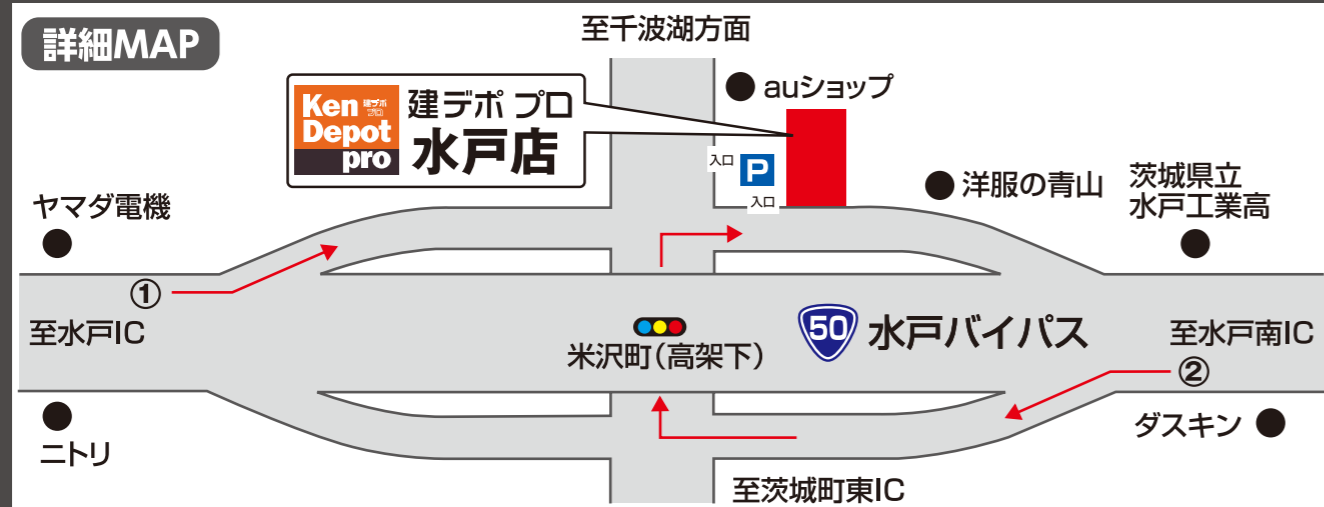

建デポプロ水戸店
茨城県水戸市元吉田町1012-3

詳細MAP

- ① 水戸IC方面からのお客さま:ヤマダ電機付近より側道に進入お願いいたします。
- ② 水戸南IC方面からのお客さま:ダスキン付近より側道に進入お願いいたします。

全国64店舗で展開

お近くの建デポプロに是非一度お立ち寄りください。

■北海道エリア	厚別店	手稲前田店	北野店	仙台泉店	盛岡南店	郡山桑野店
■東北エリア	仙台東店	名取店	塩釜店	水戸店(2014年2月中旬オープン予定 65店舗目)		
■北関東エリア	太田店	宇都宮鶴田店	小山店			
■関東エリア	立川店	板橋成増店	東久留米店	八王子店	江戸川春江店	八王子高倉店
	相模原店	大和店	横浜店	藤沢店	横浜駒岡店	厚木金田店
	柏店	八千代店	花見川店	柏酒井根店	野田店	五井店
	川越店	志木店	越谷店	さいたま櫛引店	見沼店	草加弁天店
	上尾店	草加瀬崎店	川口安行店	川越南大塚店	朝霞三原店	三郷鷹野店
	戸田新曽店	川口西青木店	中浦和店	鶴ヶ島店		
■中部エリア	大垣店	東郷店	中村店	緑店	名古屋みなと店	
■関西エリア	鶴見店	橿原店	加古川店			
■中国・四国エリア	高松店	福山店	岡山大元店			
■九州エリア	福岡新宮店	大野城店	佐賀店	八幡店	久留米店	熊本店 福岡西店

茨城県水戸市元吉田町1012-3

営業時間

月~土・祝	6:30 ▶ 19:30
日	9:00 ▶ 19:00